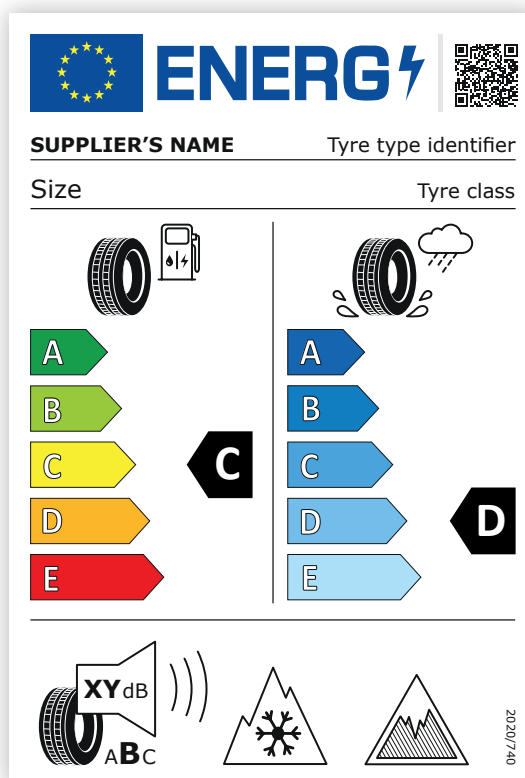

- **résistance au roulement (rolling resistance, RR)**
- **adhérence sur sol humide (wet grip, WG)**
- **niveau de bruit**

2 échelles seront utilisées, l'une multicolore (allant du vert au rouge) pour la résistance au roulement, l'autre, en dégradé de bleu, pour l'adhérence sur sol humide. Sur ces 2 échelles, un A marque le plus haut score et un E le plus bas.